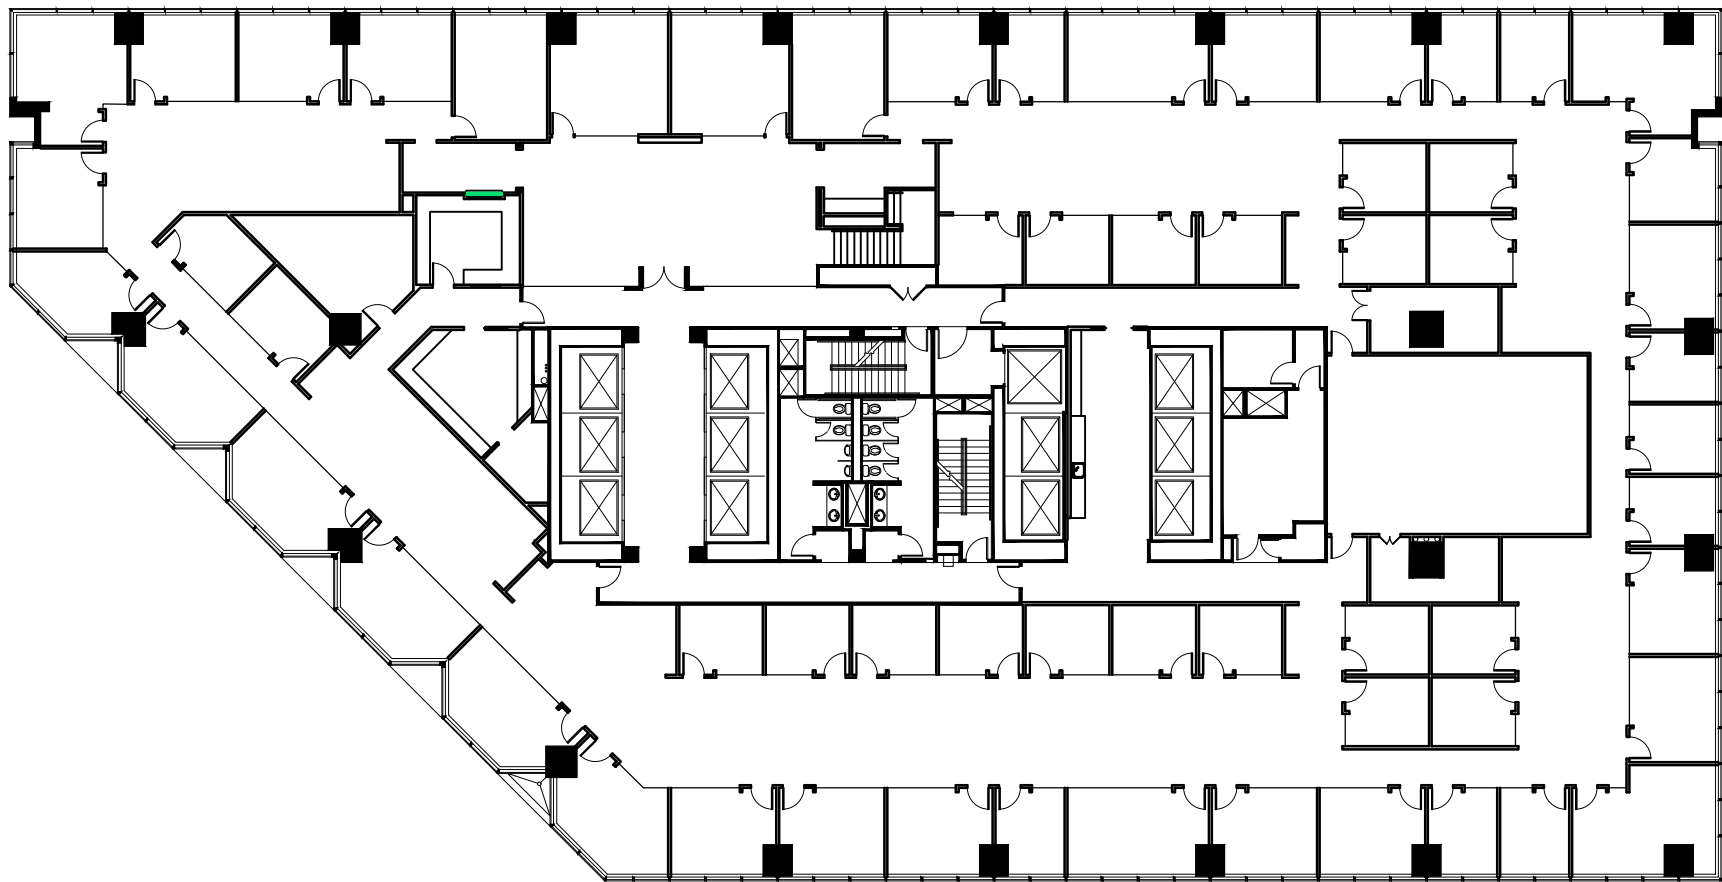

**True North**  
*Not to Scale*

## Salesforce Tower

**Suite 1200 | 24,695 RSF**

Brooke Dewey | 404.995.2138  
[brooke.dewey@jll.com](mailto:brooke.dewey@jll.com)

Caroline Fisher | 404.217.8364  
[caroline.fisher@jll.com](mailto:caroline.fisher@jll.com)